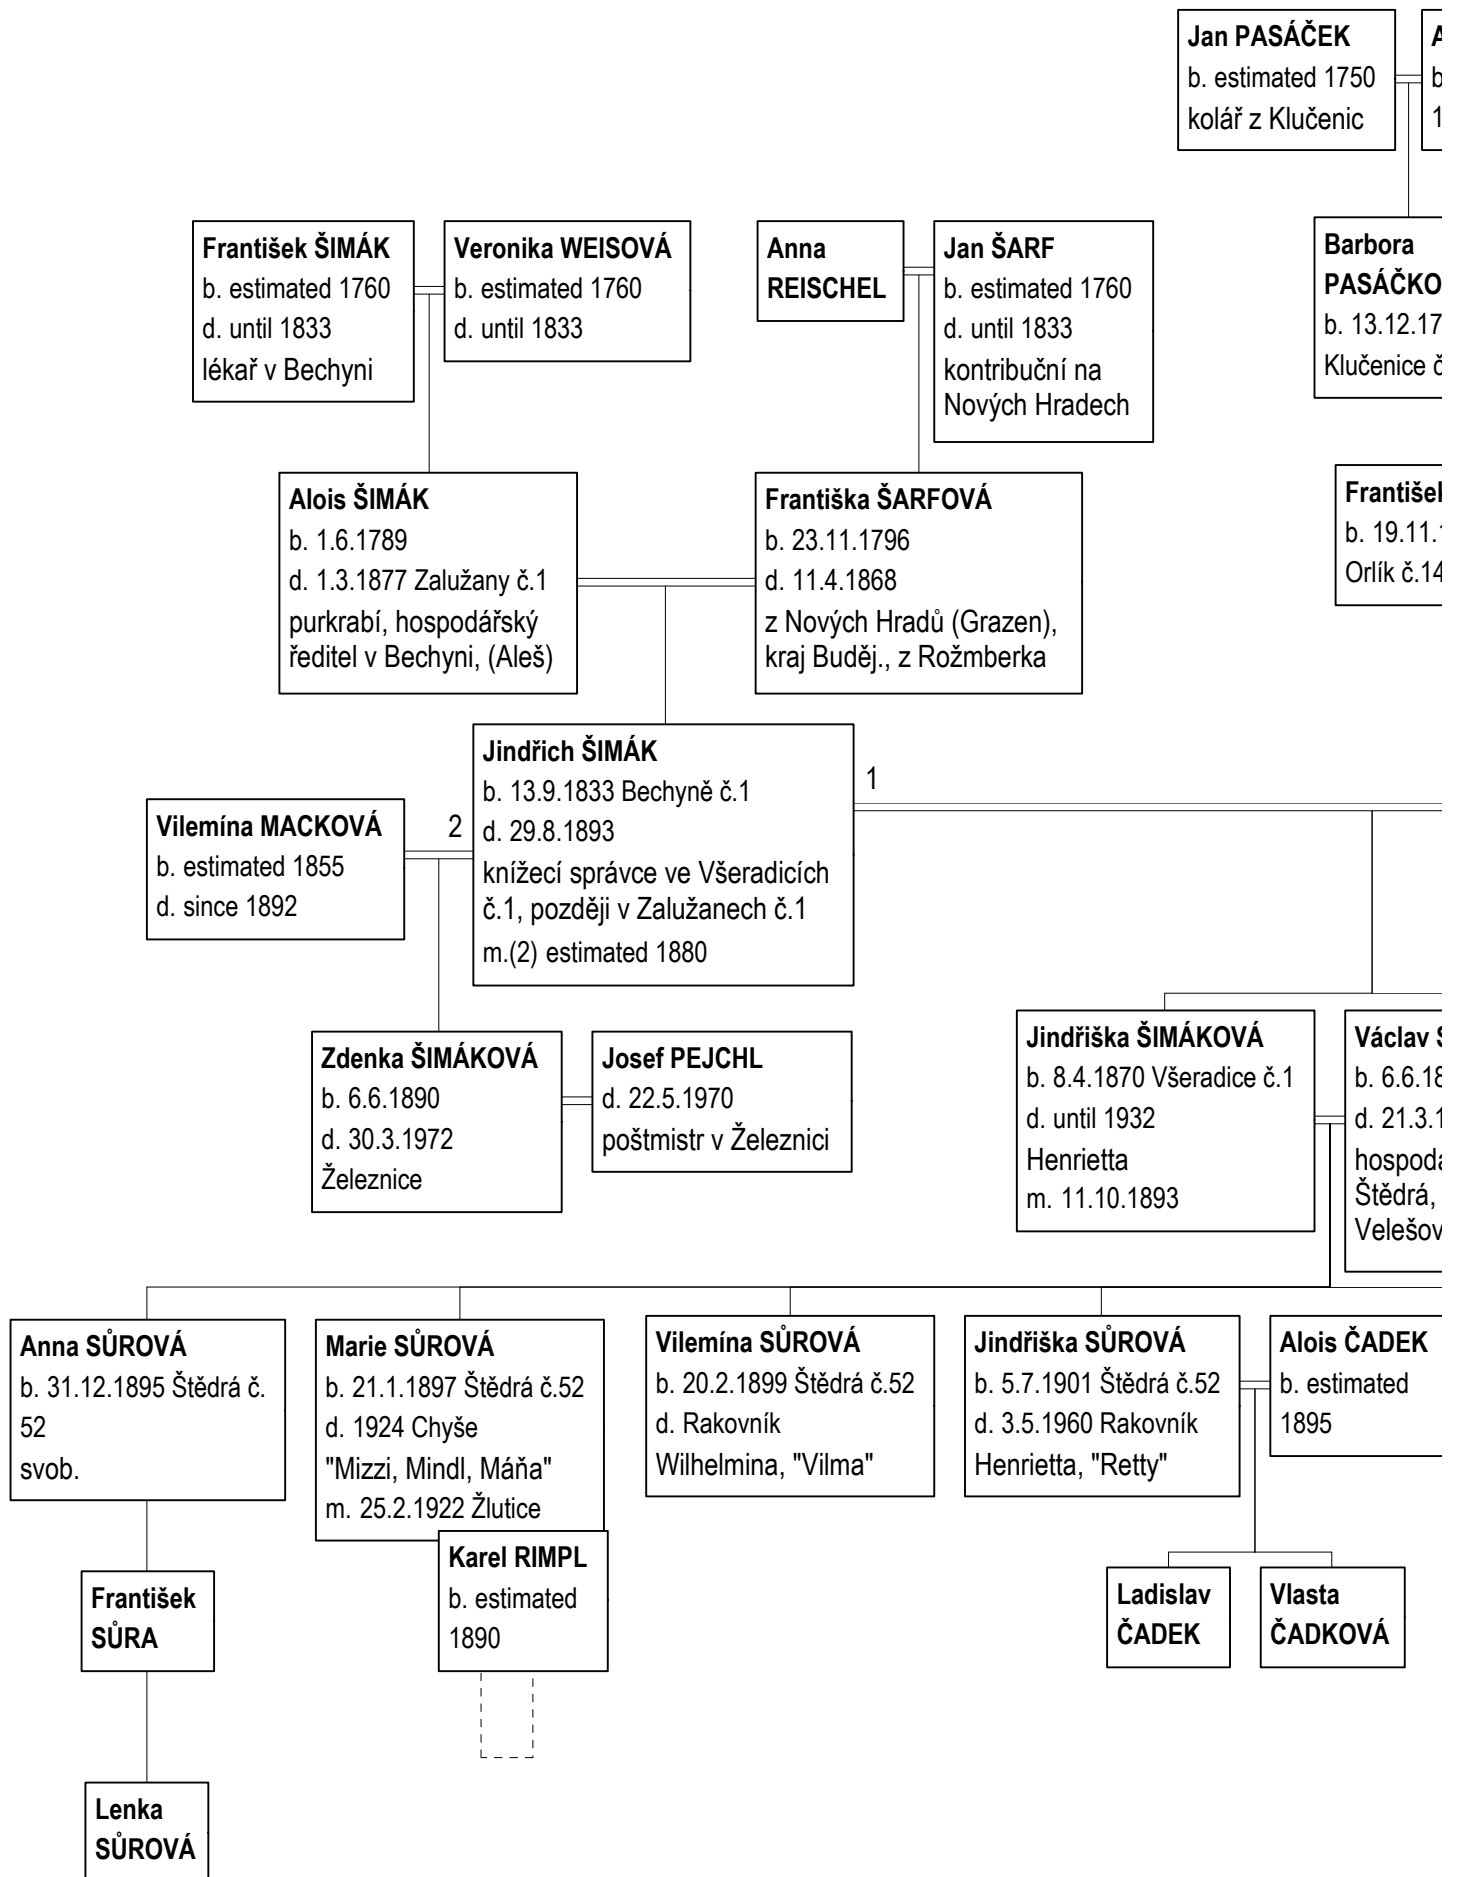

# Rod RŮTA - ŠIMÁK

© www.filsak.com

**SŮRA**  
356 Velešov č.11  
1932 Rakovník č.224/I  
šafářský správce na zámku  
syn hraběcího správce z  
ra okr. Jihlava

1721  
806 Kratochvíle č.5

5.32