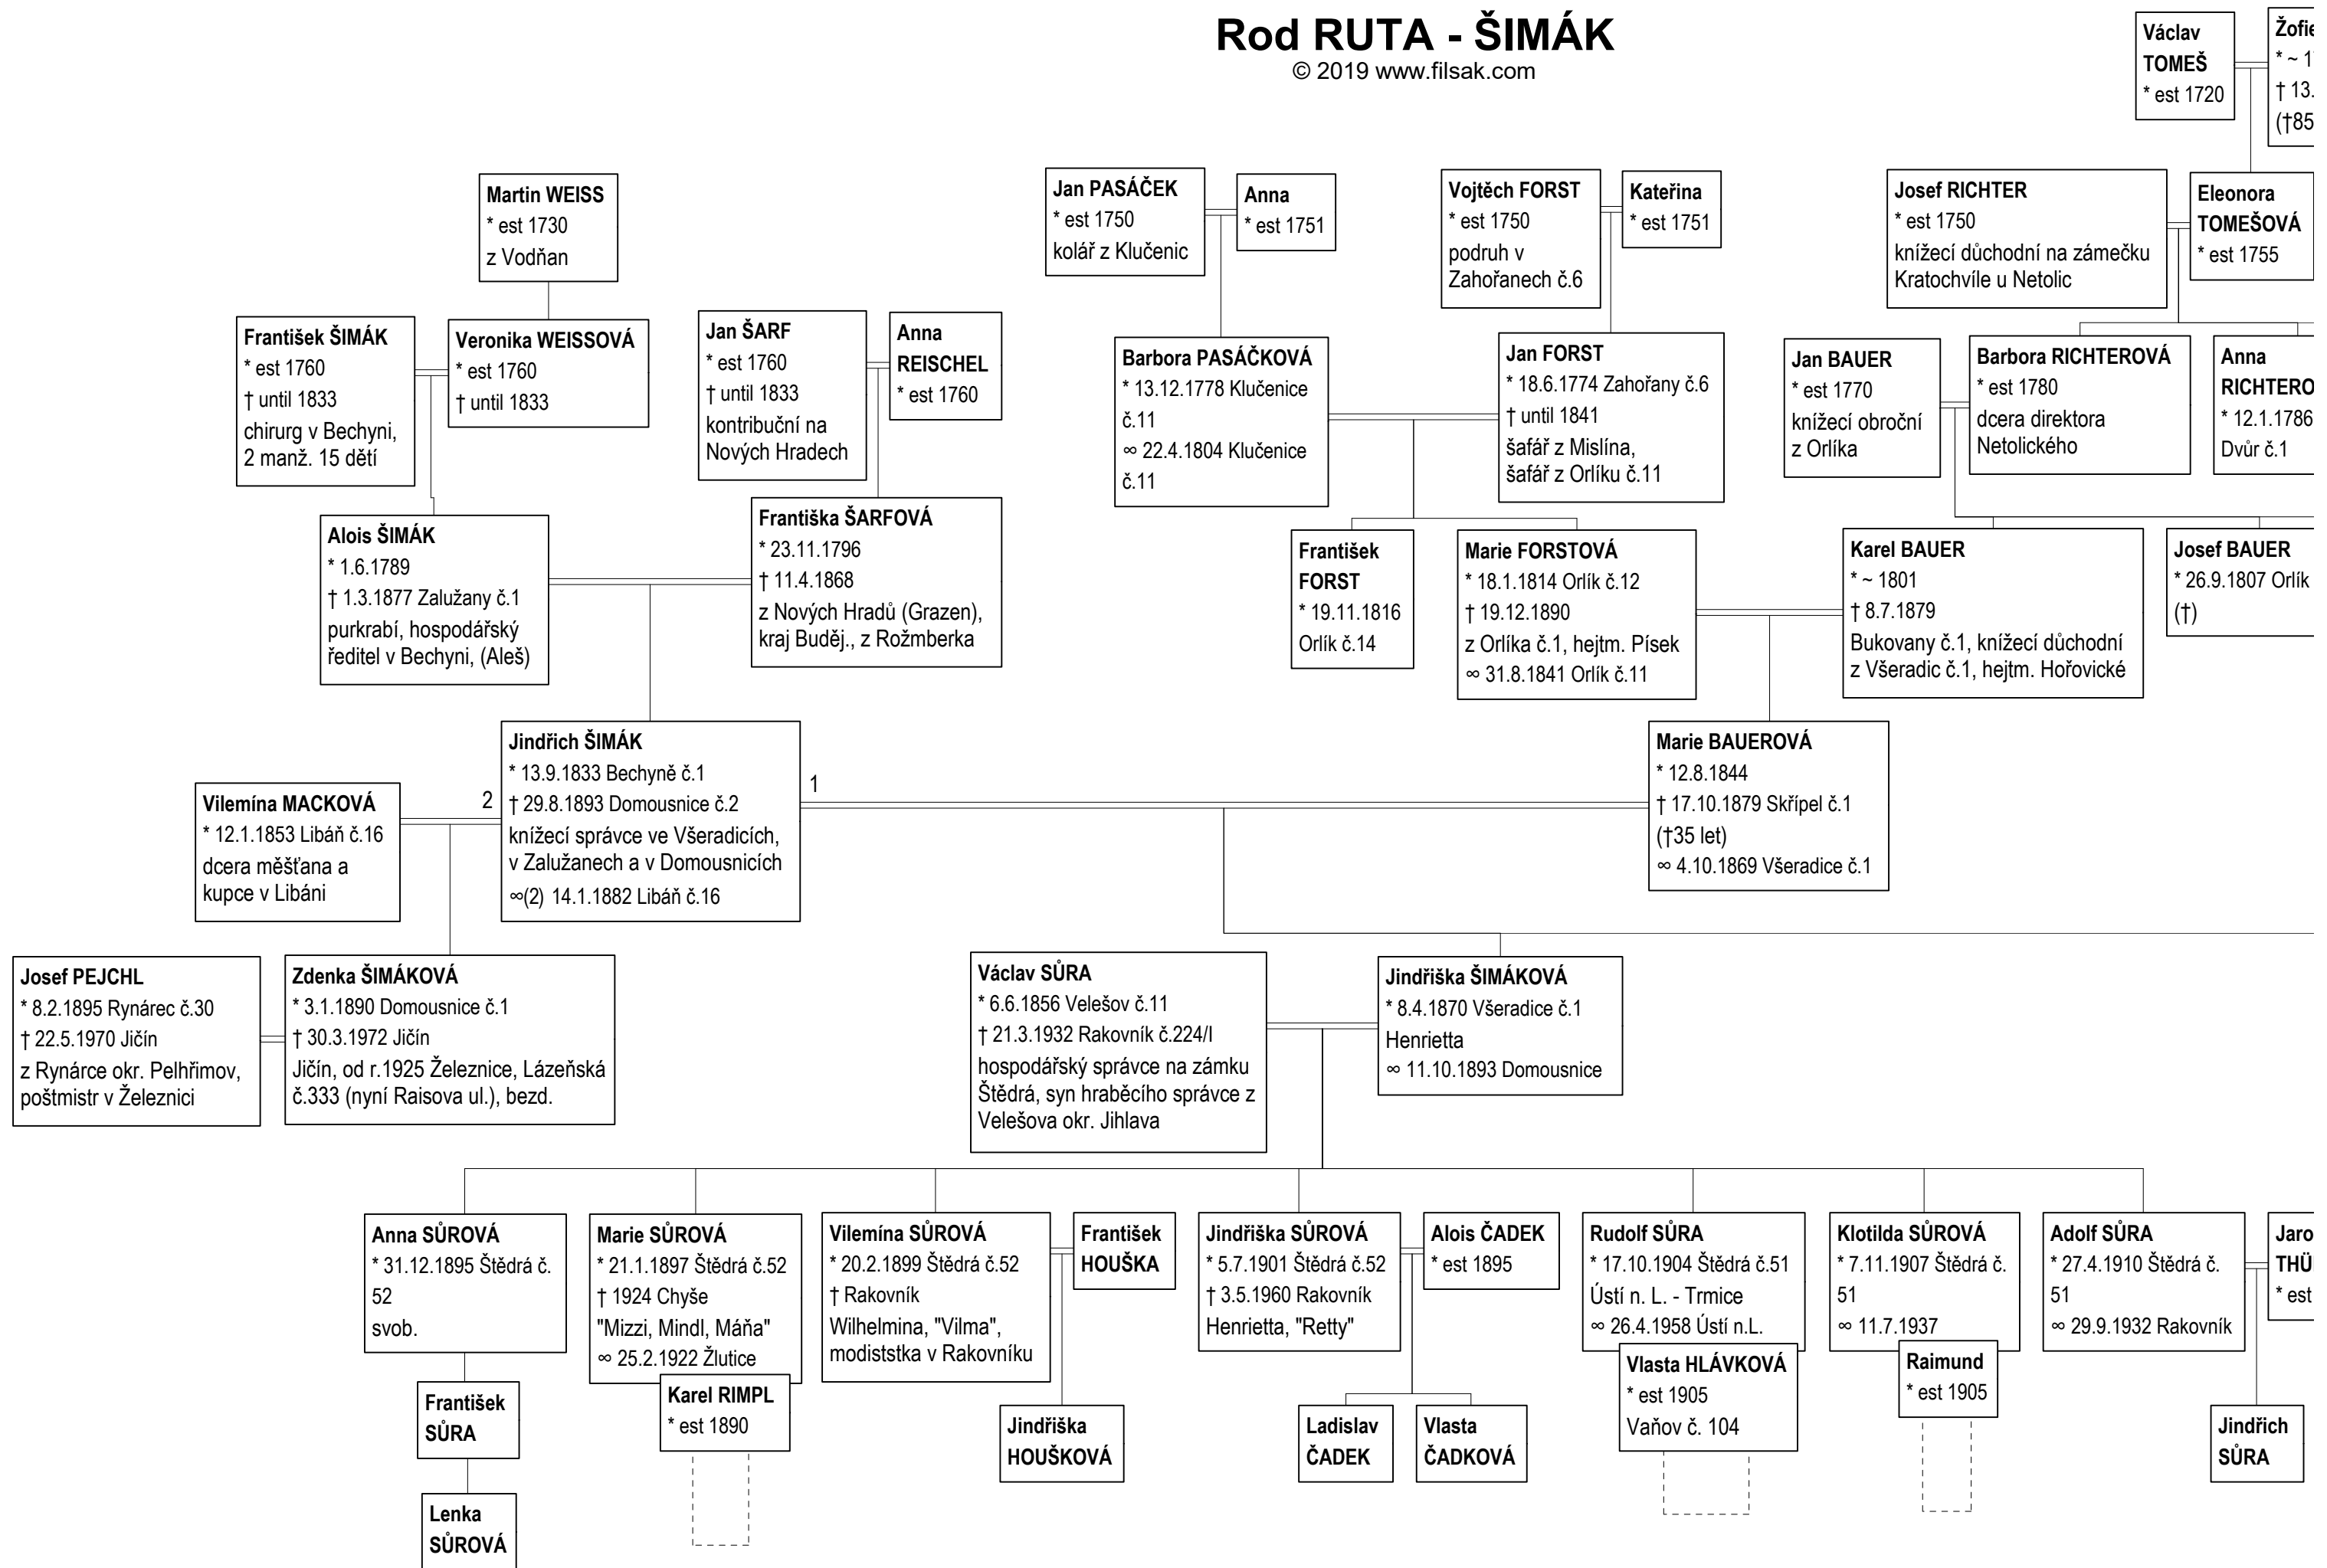

Rod RUTA - ŠIMÁK

© 2019 www.filsak.com

721
3.1806 Kratochvíle č.5
(let)

IVÁ
Petřův

č.1

slava
RINGEROVÁ
1915

Karel RUTA
* est 1730
truhlář

Barbora
* est 1730

František BUBÁK
* est 1730
kameník v Rovensku

Karel RUTA
* est 1760
truhlář a souseď
v Rovensku

Anna BUBÁKOVÁ
* est 1760 Rovensko
∞ 18.5.1784 Rovensko
č.59

Karel TRAKAL
* est 1760
z Tatobit č.1

Dorota ŠONSKÁ
* est 1760
z Borku

Josef DRBOHLAV
* est 1770
souseď z
Rovenska č.53

Marie JANKŮ
* est 1771

**Anna
KOHOUTOVÁ**
* est 1751

Jan NÁHLOVSKÝ
* est 1750
mlynář v Sýkořicích

Karel RICHTER
* 23.11.1790 Petřův
Dvůr č.1

Josef RUTA
* 24.10.1785 Rovensko č.59
† until 1843
truhlář z Rovenska č.32

**Kateřina
TRAKALOVÁ**
* est 1790
z Tatobit č.1

Barbora DRBOHLAVOVÁ
* ~ 1800 Rovensko č.53
z Rovenska č.65
∞ 17.5.1820 Rovensko č.53

František NÁHLOVSKÝ
* 25.12.1779 Sýkořice č.14
† 28.10.1850 Sýkořice č.14
mlynář z Rovenska č.156
∞(1) est 1810