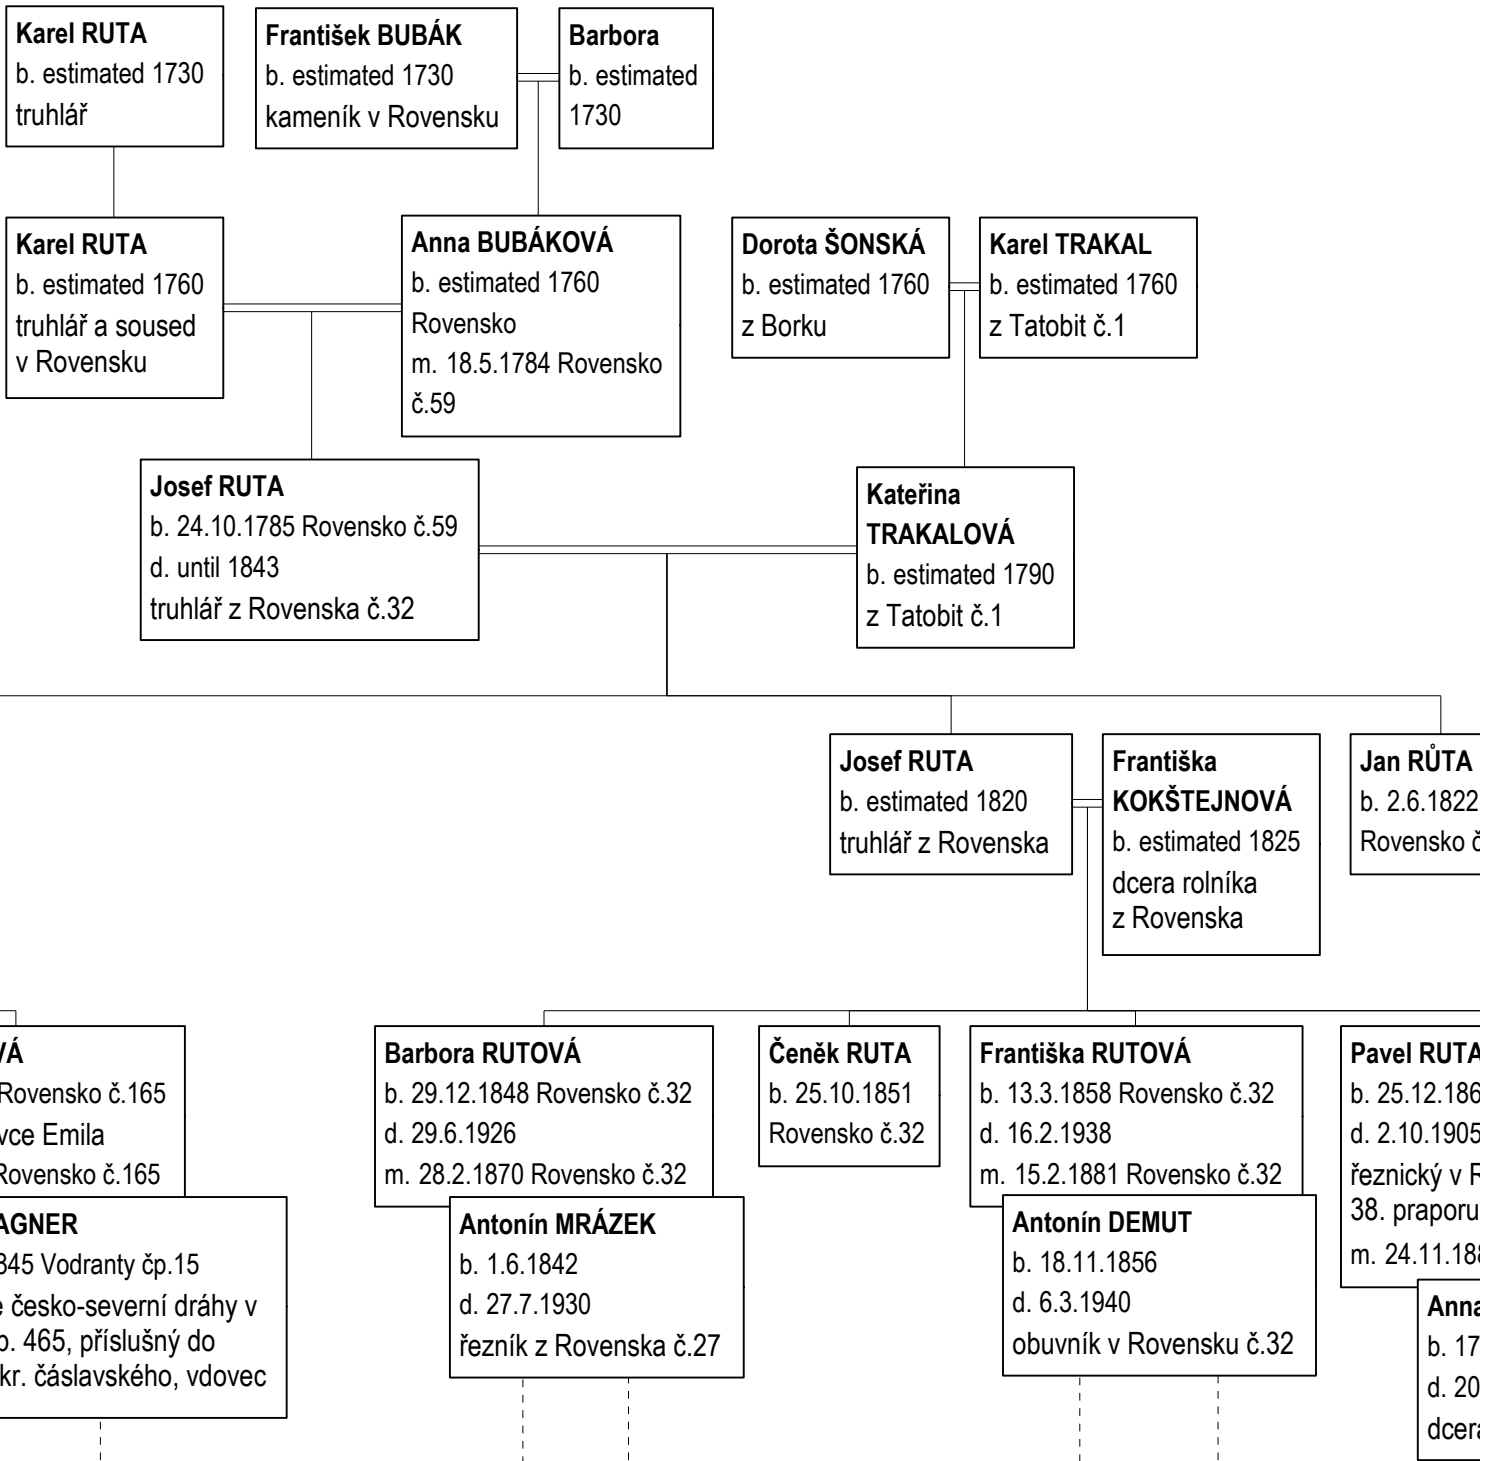

# Rod RŮTA - ŠIMÁK

© www.filsak.com

**SŮRA**  
356 Velešov č.11  
1932 Rakovník č.224/I  
šafářský správce na zámku  
syn hraběcího správce z  
ra okr. Jihlava

1721  
806 Kratochvíle č.5

5.32