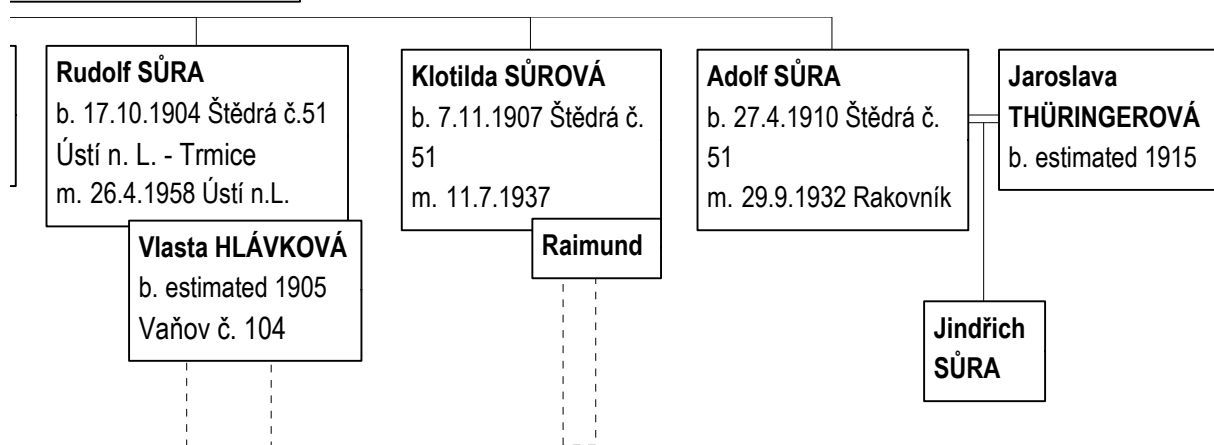

# Rod RŮTA - ŠIMÁK

© www.filsak.com

**SŮRA**  
356 Velešov č.11  
1932 Rakovník č.224/I  
šafářský správce na zámku  
syn hraběcího správce z  
ra okr. Jihlava

1721  
806 Kratochvíle č.5

5.32