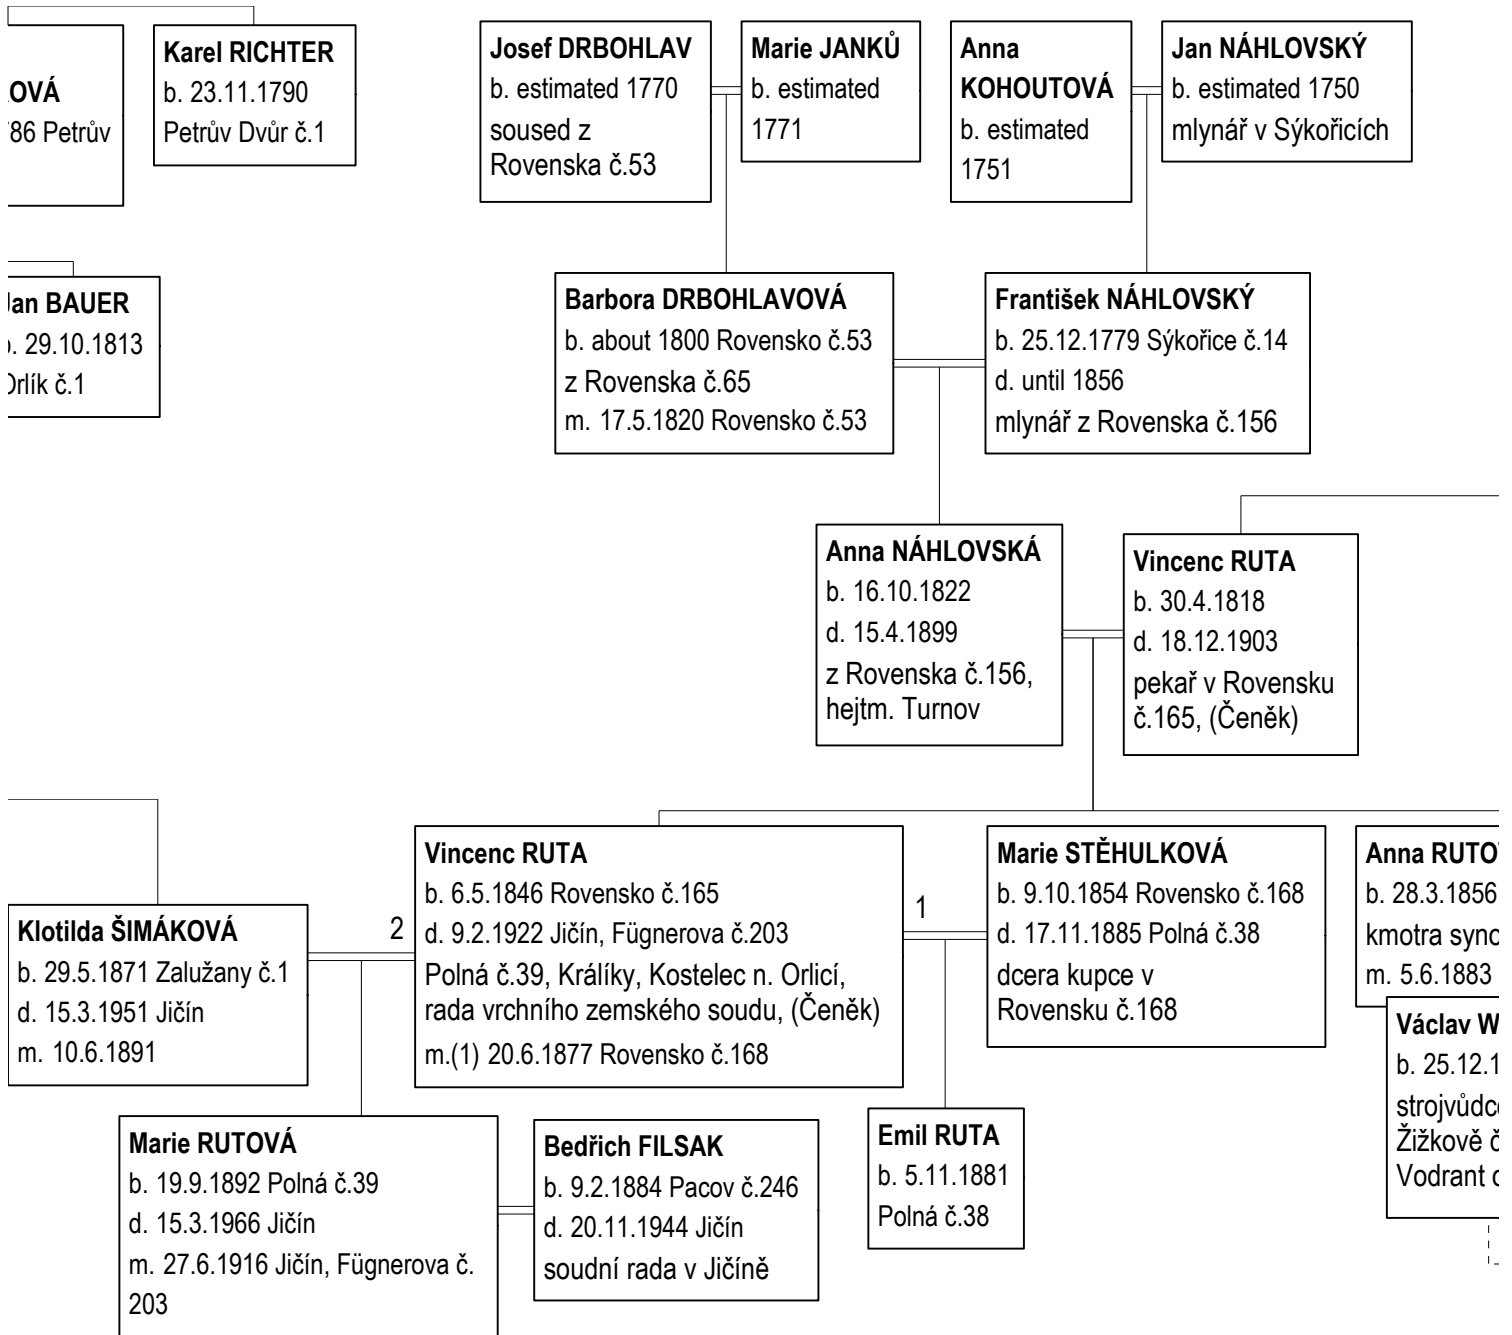

# Rod RŮTA - ŠIMÁK

© www.filsak.com

**SŮRA**  
356 Velešov č.11  
1932 Rakovník č.224/I  
šafářský správce na zámku  
syn hraběcího správce z  
ra okr. Jihlava

1721  
806 Kratochvíle č.5

5.32