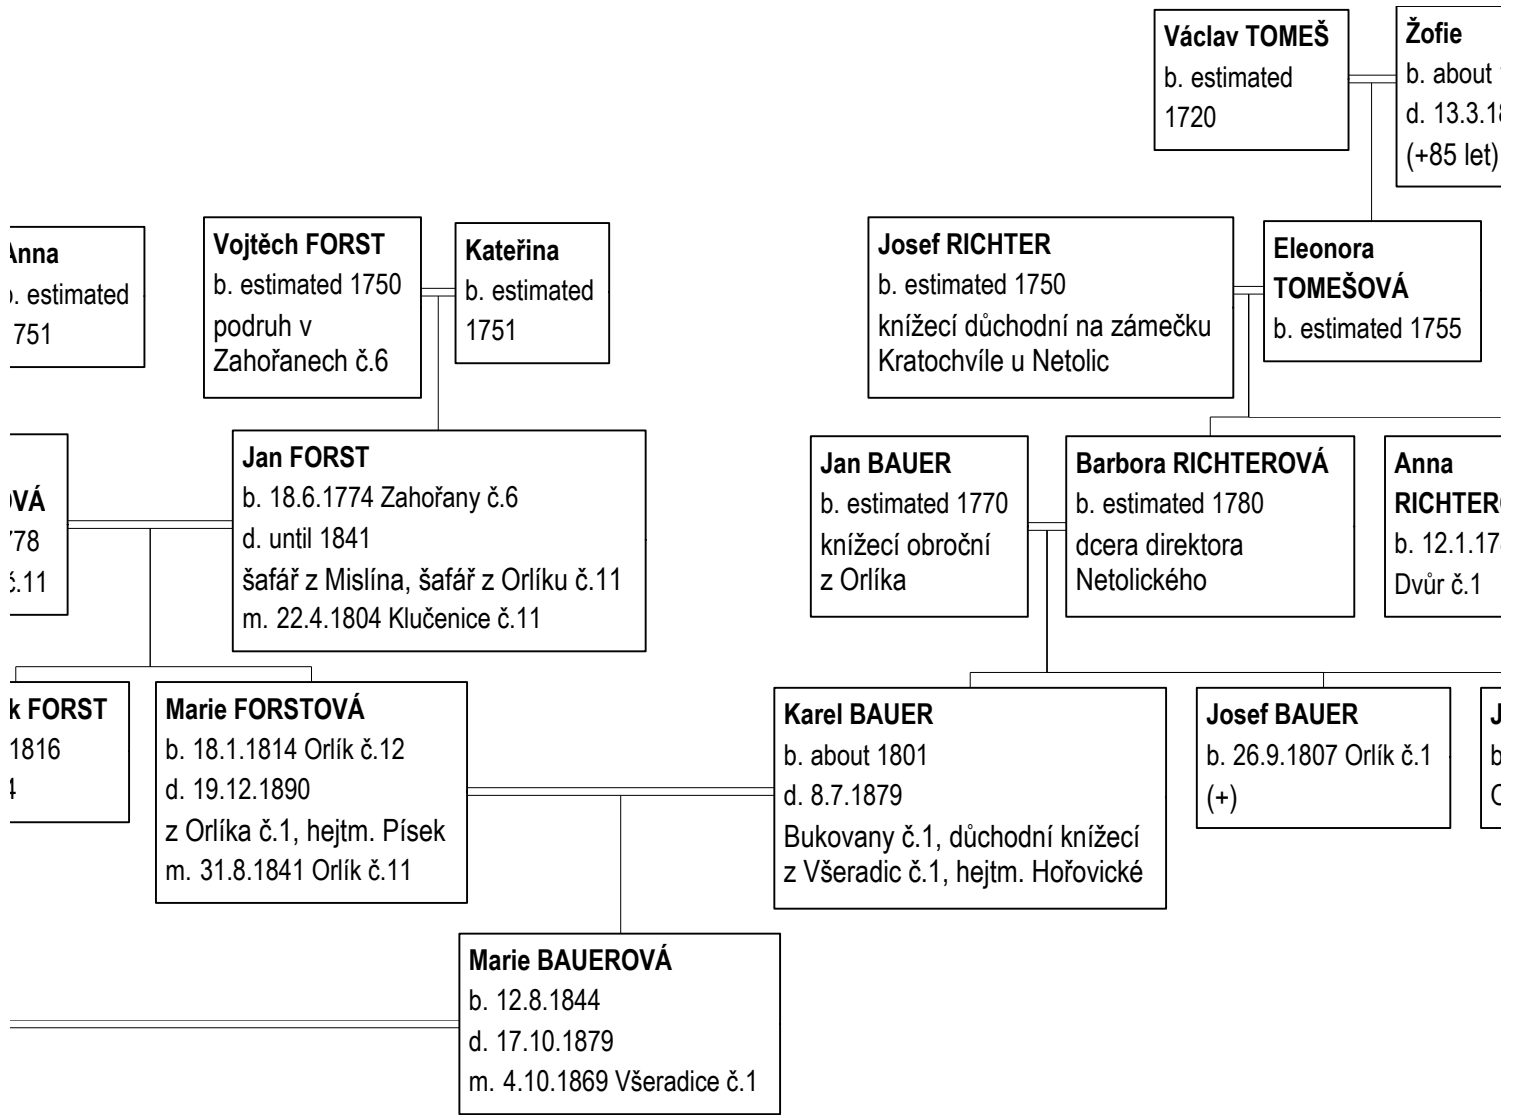

# Rod RŮTA - ŠIMÁK

© www.filsak.com

**SŮRA**  
356 Velešov č.11  
1932 Rakovník č.224/I  
šafářský správce na zámku  
syn hraběcího správce z  
ra okr. Jihlava

1721  
806 Kratochvíle č.5

5.32