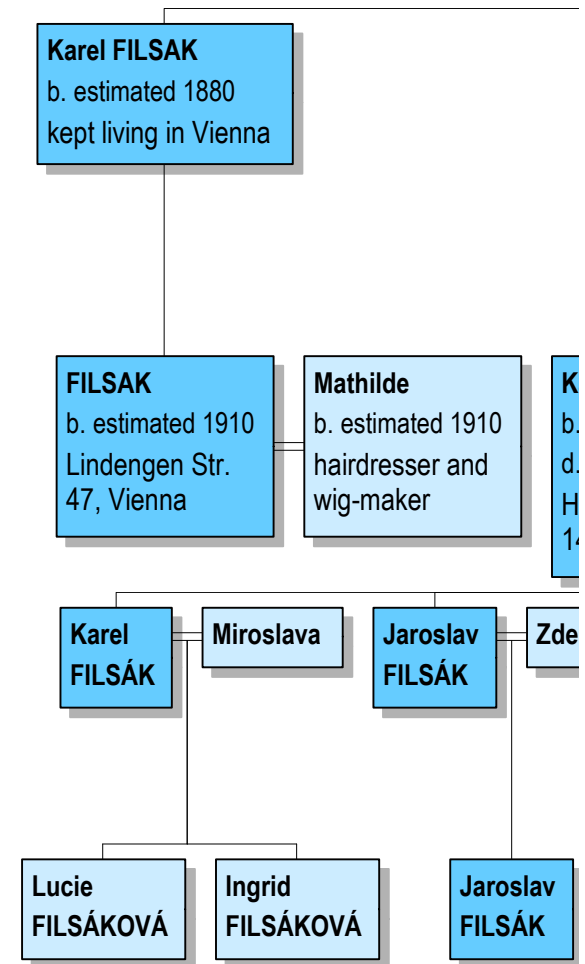

Antonín FILSAK
b. 4.6.1854 Vodná č.
12
Antonín Alois

**Anna
FILSAKOVÁ**
b. 24.4.1859
Vodná 12

**Františka
FILZAKOVÁ**
b. 31.3.1861
Včelnička 4

Johann FÜLLSAK
b. 22.5.1825
Pohořelice č.69

Antonia FÜLLSAK
b. 7.7.1826
Pohořelice č.69

Antonia FÜLLSACK
b. 7.6.1851 Pohořelice č.
42
nemanž. osvoj.
10.11.1851

Magdalena FULLSACK
 b. 20.7.1802
 Ulrichschlag N.19
 m. 26.11.1832
 Franz Marek

Anna FULLSACK
 b. 1.4.1807 Oldřiš č.5
 (Trosh 2/17 ne Magdalena),
 m. 23.2.1824 Johann Luksch