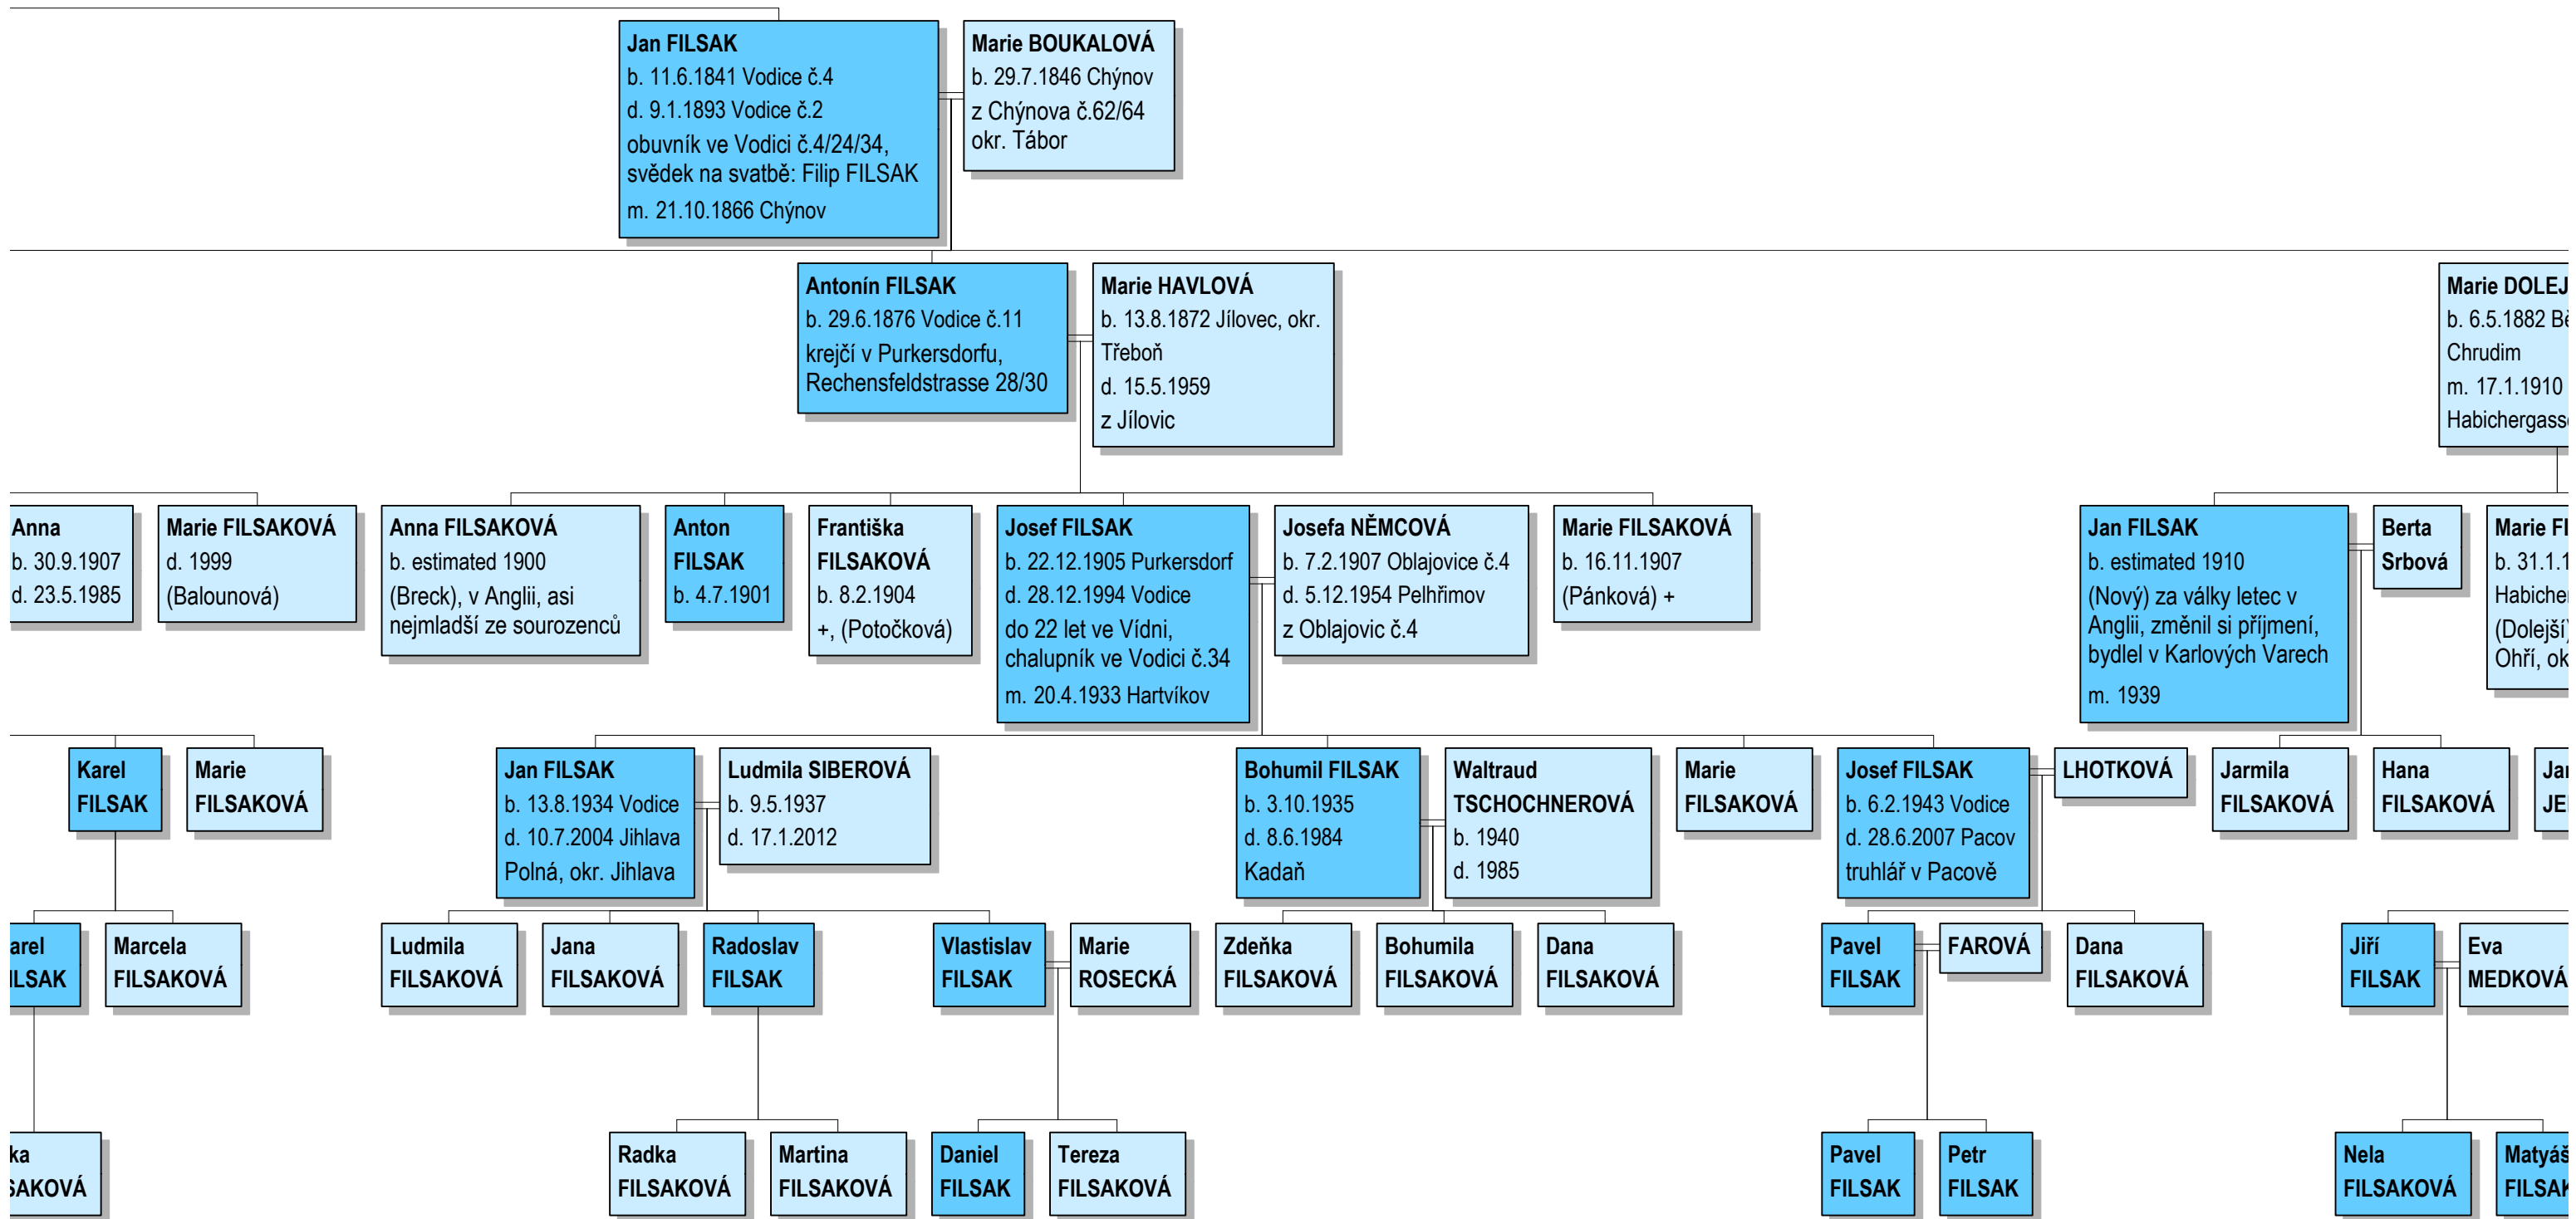

**Jaroslava**  
b. 1.4.1942  
d. 13.10.2014

**Jaroslava  
FILSAKOVÁ**

**Pavel  
FILSAK**

**Petr  
FILSAK**

**K  
F**

**Len  
FILS**

**Ignatz FÜLLSACK**  
b. 3.8.1796 Ulrichschlag 13  
d. 28.3.1820 Mutterschlag 5  
+23 let