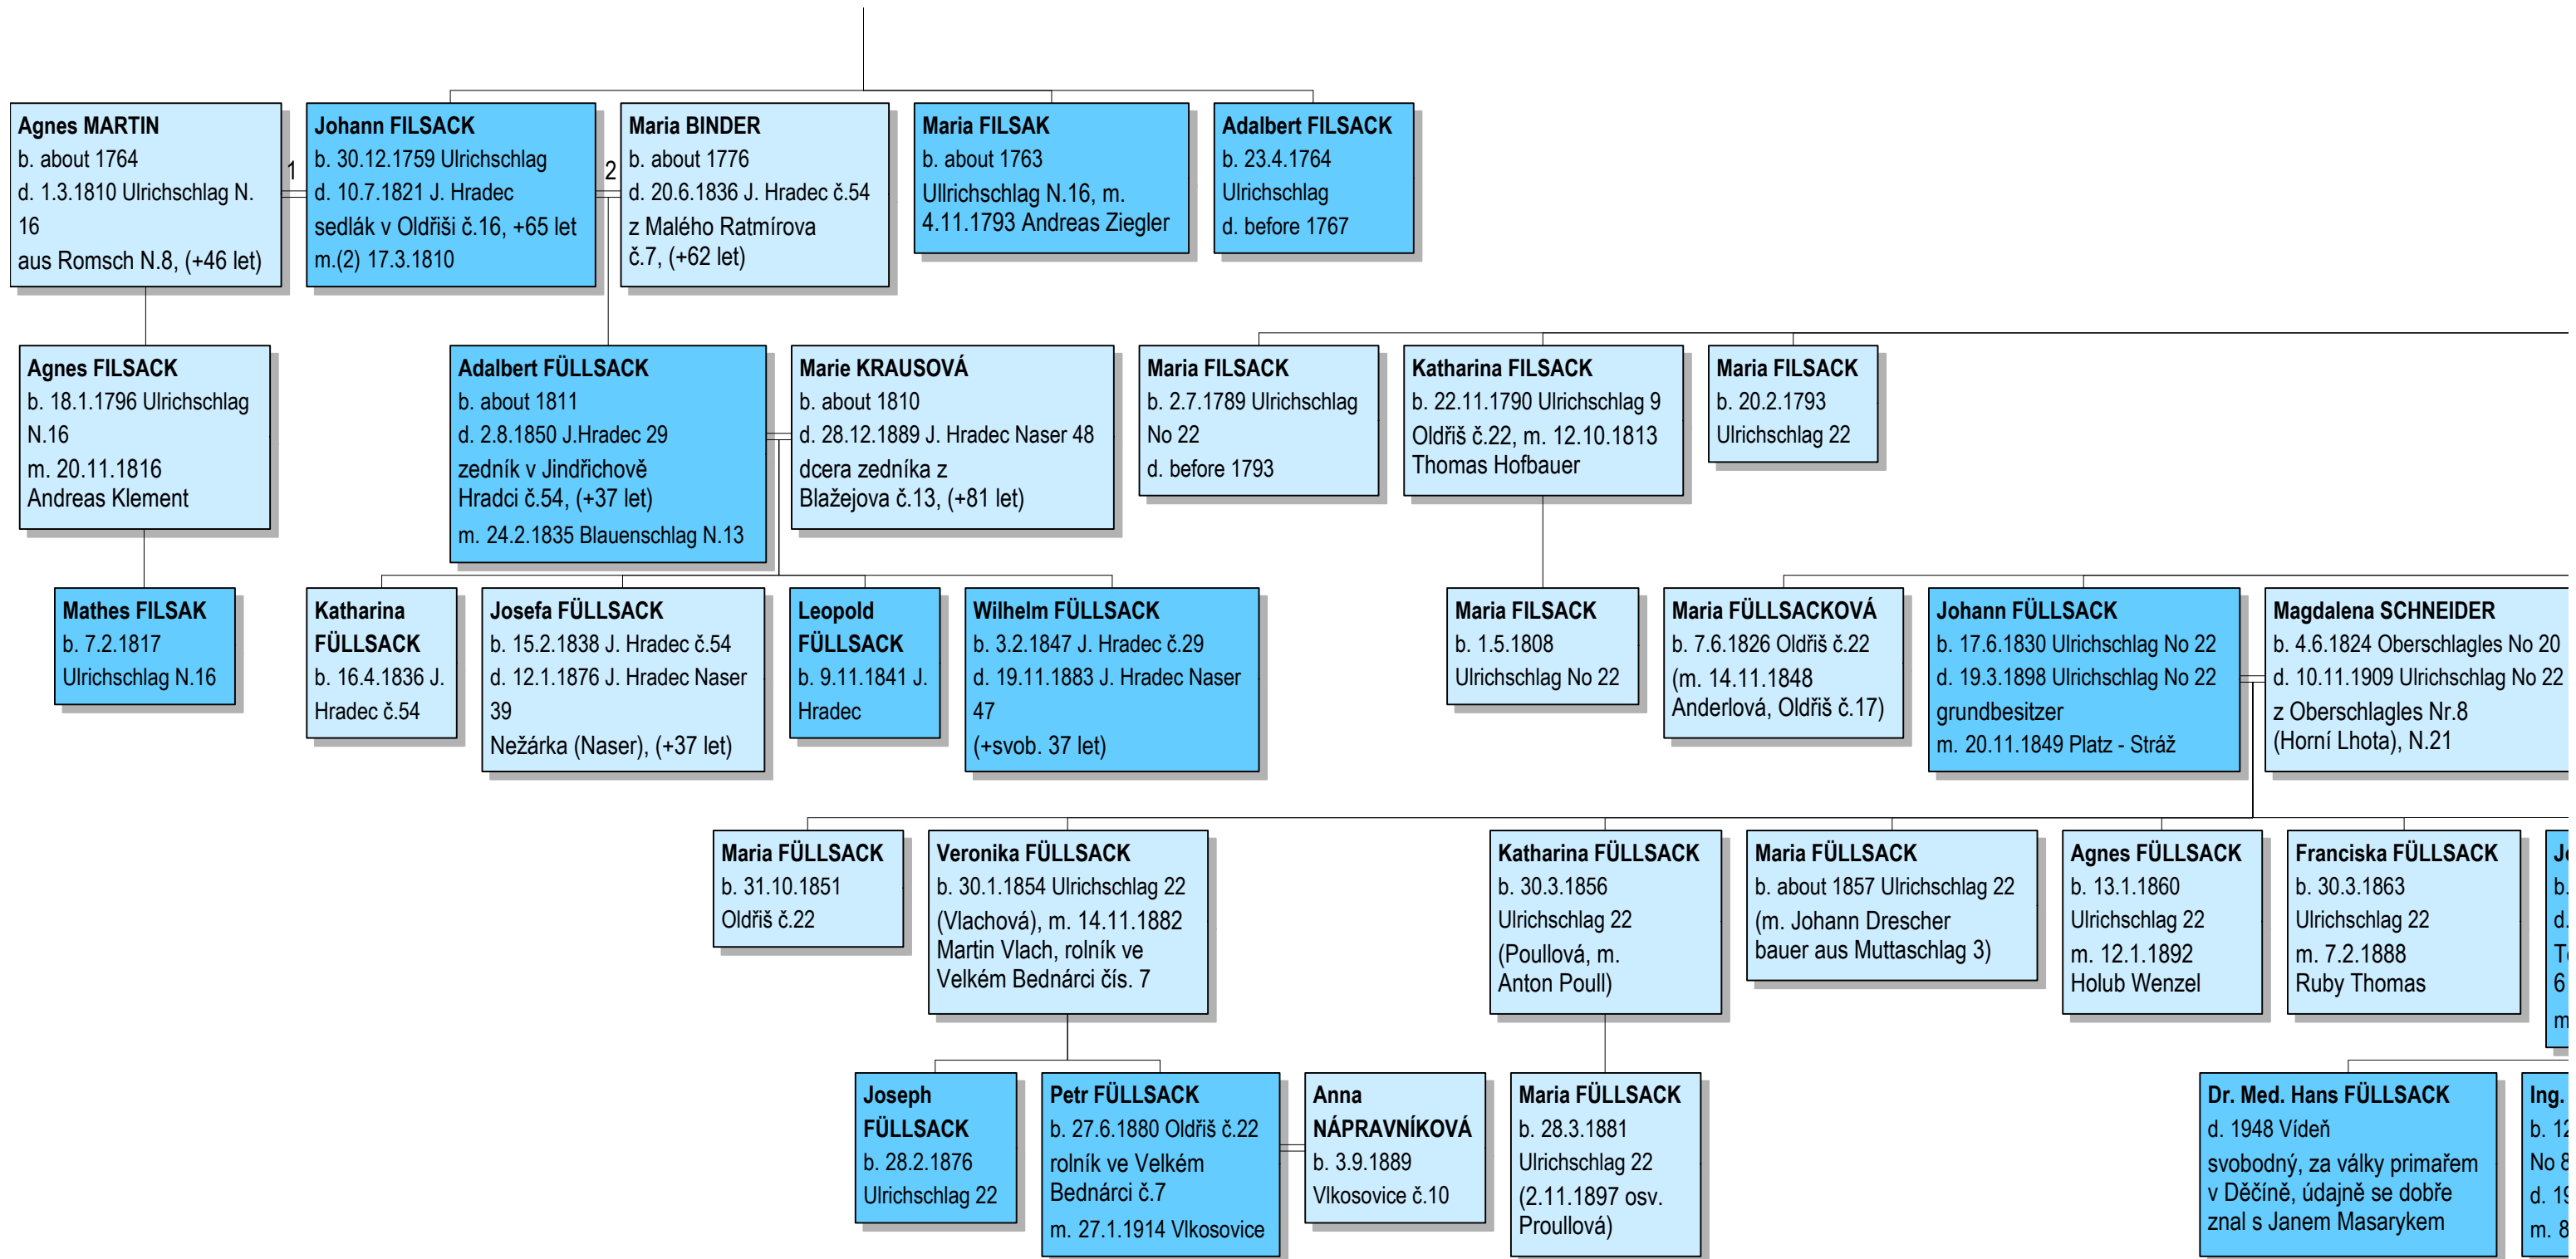

**Thomas FILSACK**  
b. 12.12.1794 Ulrichschlag No 22  
d. 18.2.1861 Ulrichschlag No 22  
sedlák z Oldřiše  
m. 5.11.1822 Neuhaus

**Katharina LANG**  
b. 29.4.1798 Heinrichschlag  
No 44  
d. 4.10.1866 Ulrichschlag No  
22  
dcera sedláka z Jindřiše