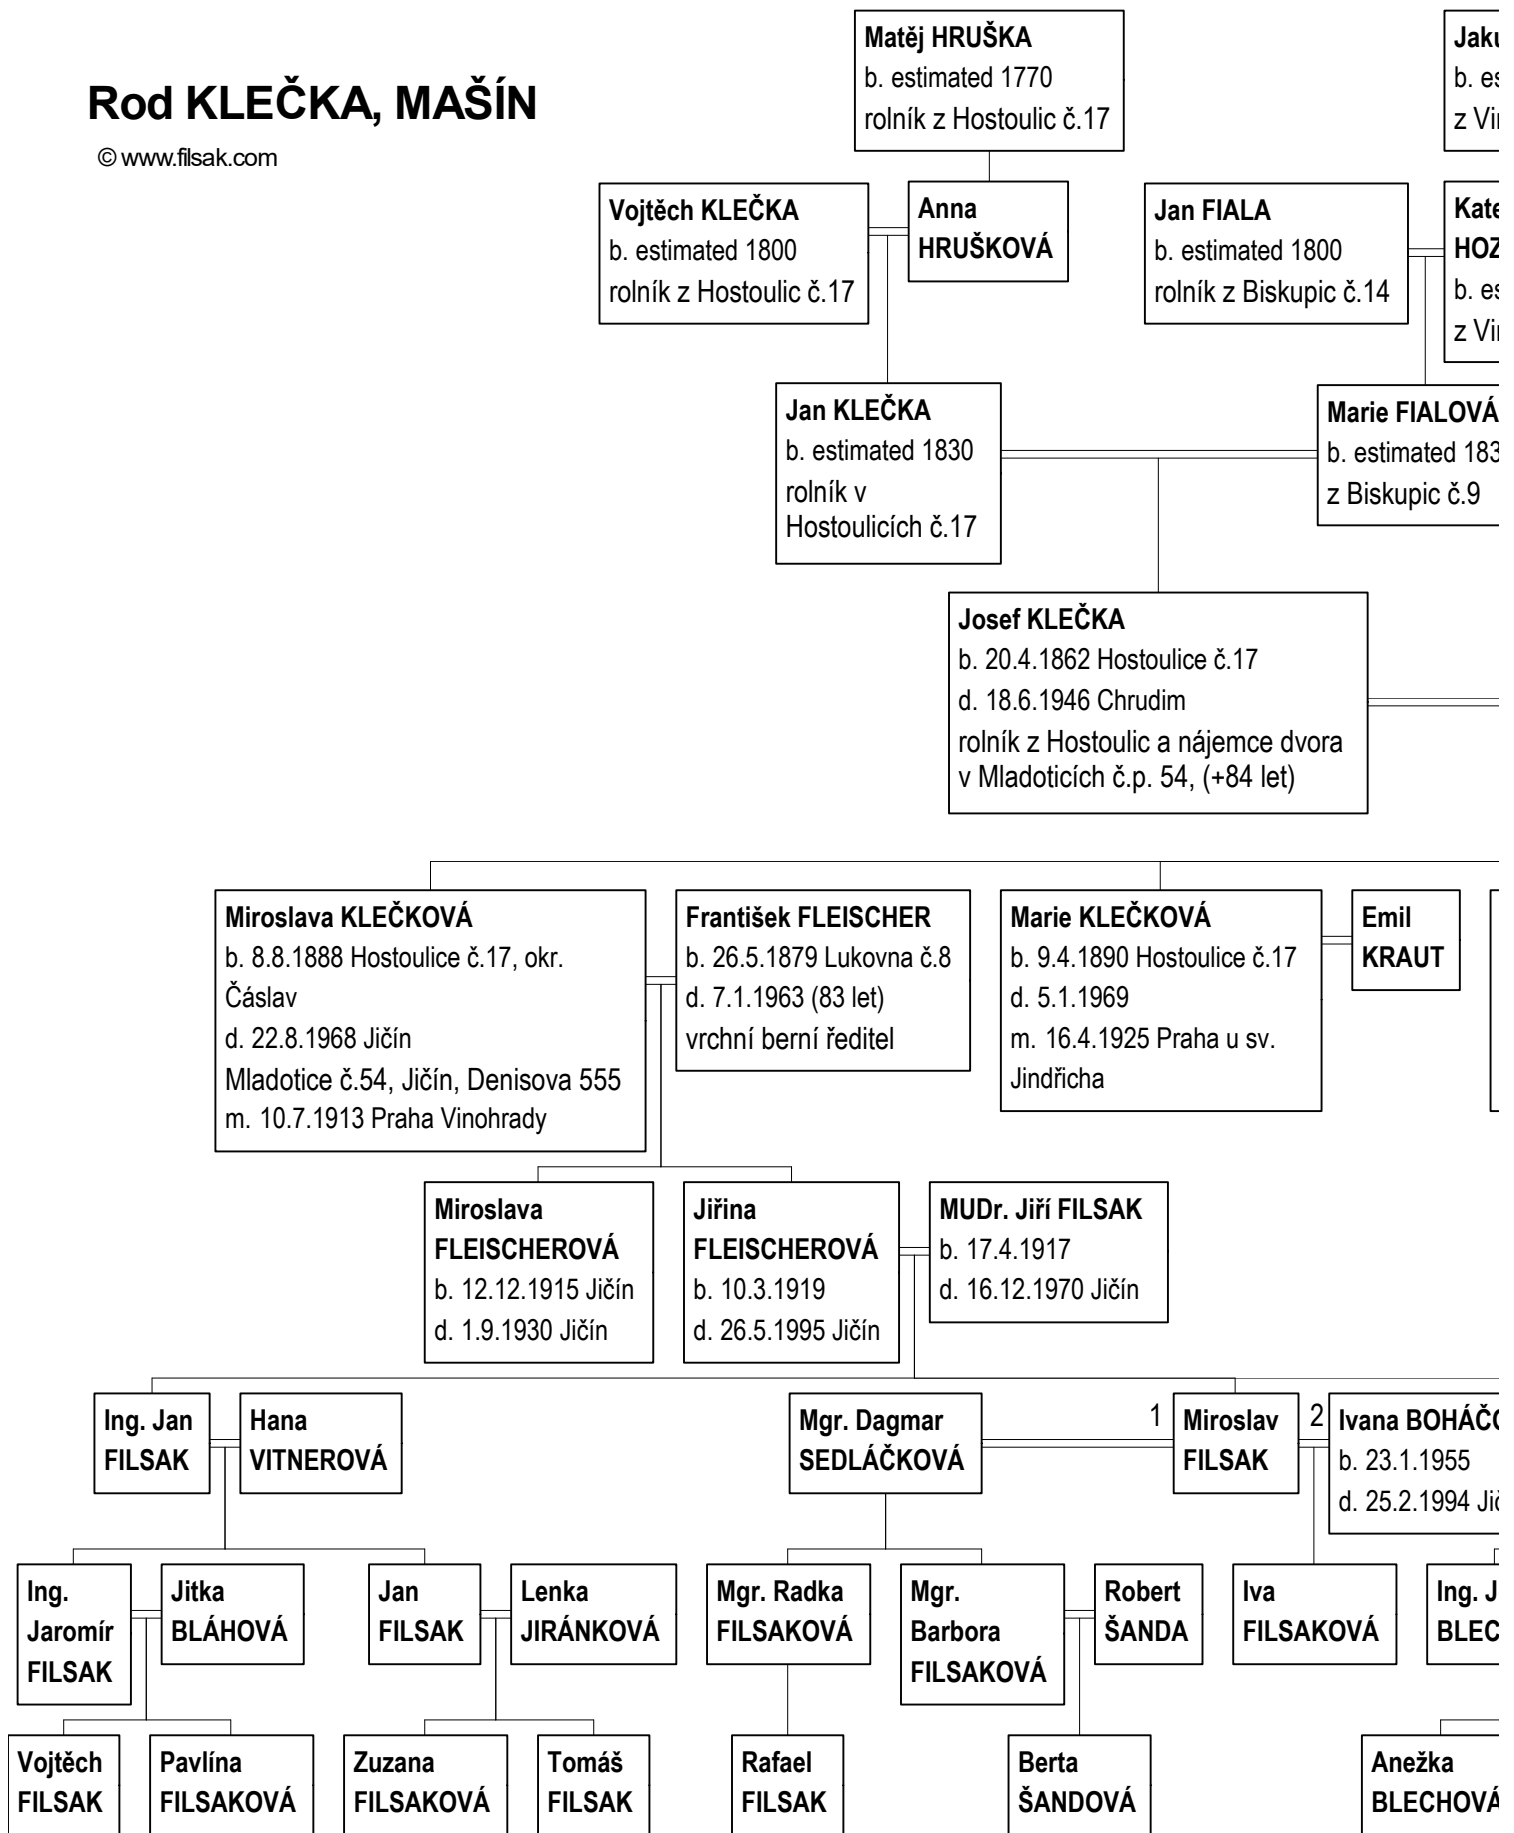

# Rod KLEČKA, MAŠÍN

© www.filsak.com

**Jb HOZÁK**  
b. estimated 1770  
nař

**řina  
ÁKOVÁ**  
b. estimated 1800  
nař

30

**Jan MAŠÍN**  
b. estimated 1810  
gruntovník z Mančic č.12,  
sedlák z Velkých Lošan

**Anna  
MIŠKOVSKÁ**

**Josef BOHATA**  
b. estimated 1810  
rolník ze Škvrňova,  
okr. Kouřim

**Marie SRI**  
b. estimat  
z Podvek

**František MAŠÍN**  
b. 26.2.1840  
gruntovník z  
Mančic č.12

**Anna BOHATOVÁ**  
b. 25.7.1840  
ze Skvrňova č.6, okr. Kouřim  
m. 7.3.1863

**Anna MAŠINOVÁ**  
b. 5.10.1867 Mančice č.p. 12, okr.  
Kolín  
d. 15.5.1928 Hostoulice č.17  
(+60 let)  
m. 18.7.1887 Mančice

**Dipl. agr. Josef KLEČKA**  
b. 19.3.1892 Hostoulice č.17  
d. 15.3.1929 Mladotice (36  
let)  
statkář v Hostovicích