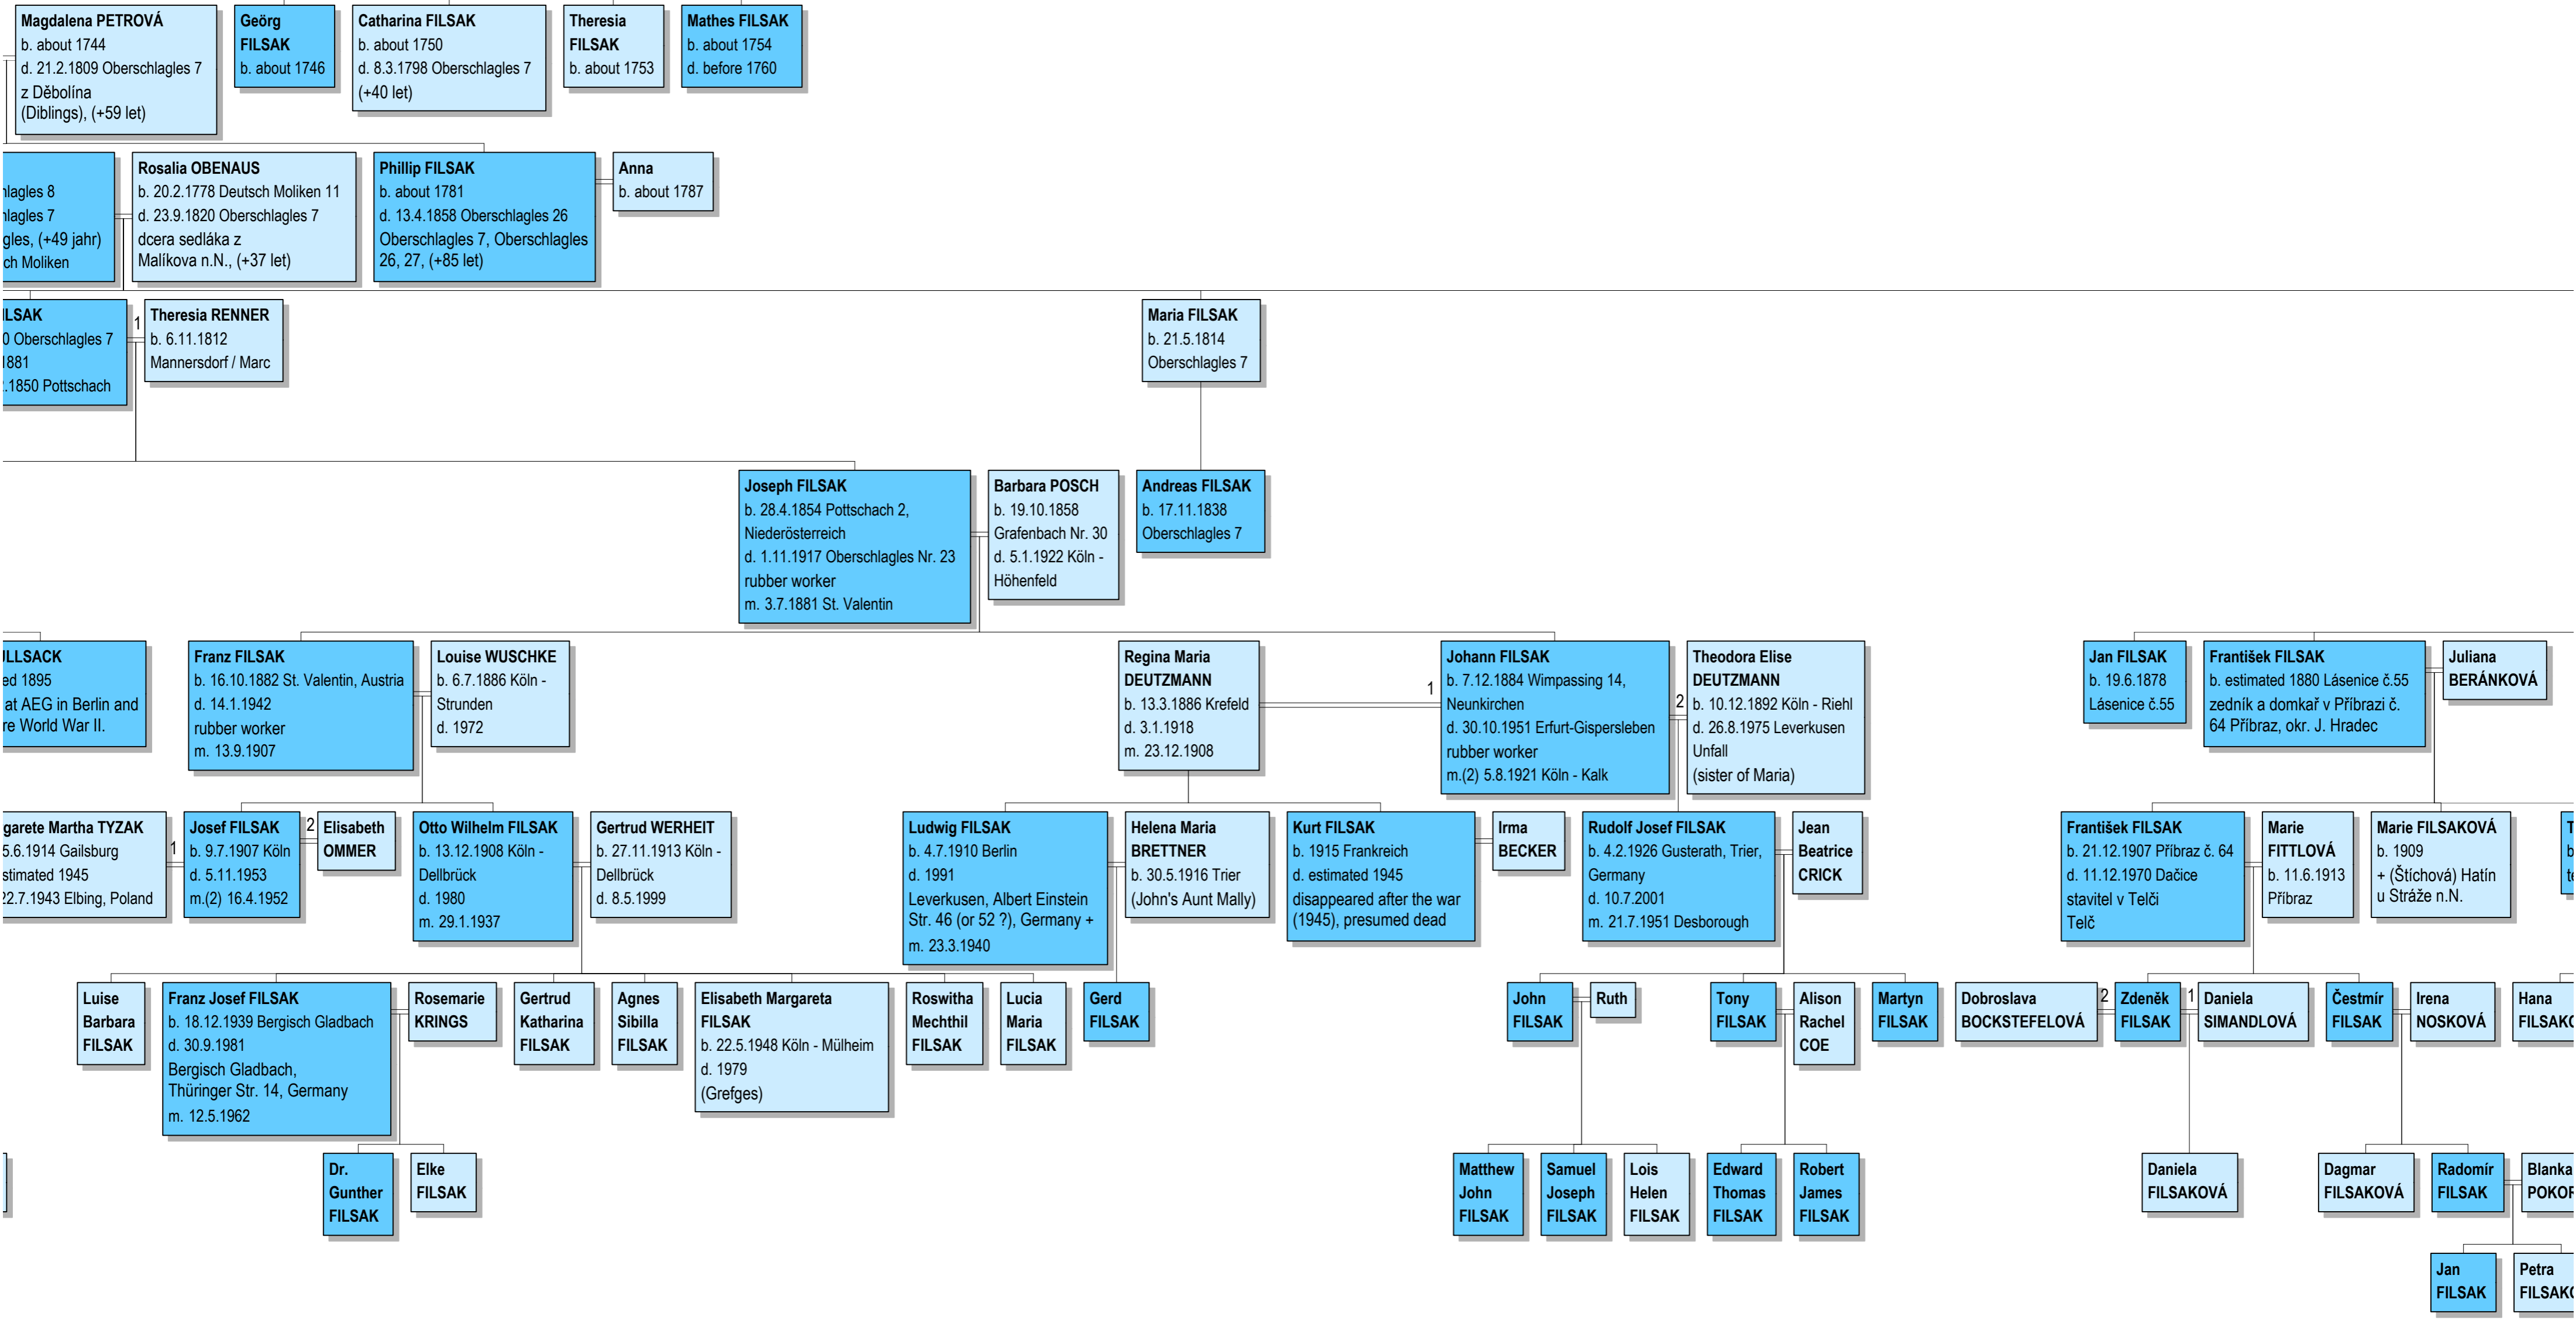

FILSAK - Rod z Horní Lhoty u Jindřichova Hradce (Oberschlagles)

© 2018 www.filsak.com

Georg FILSAK
b. about 1744
d. 19.2.1798
(nezařazen)